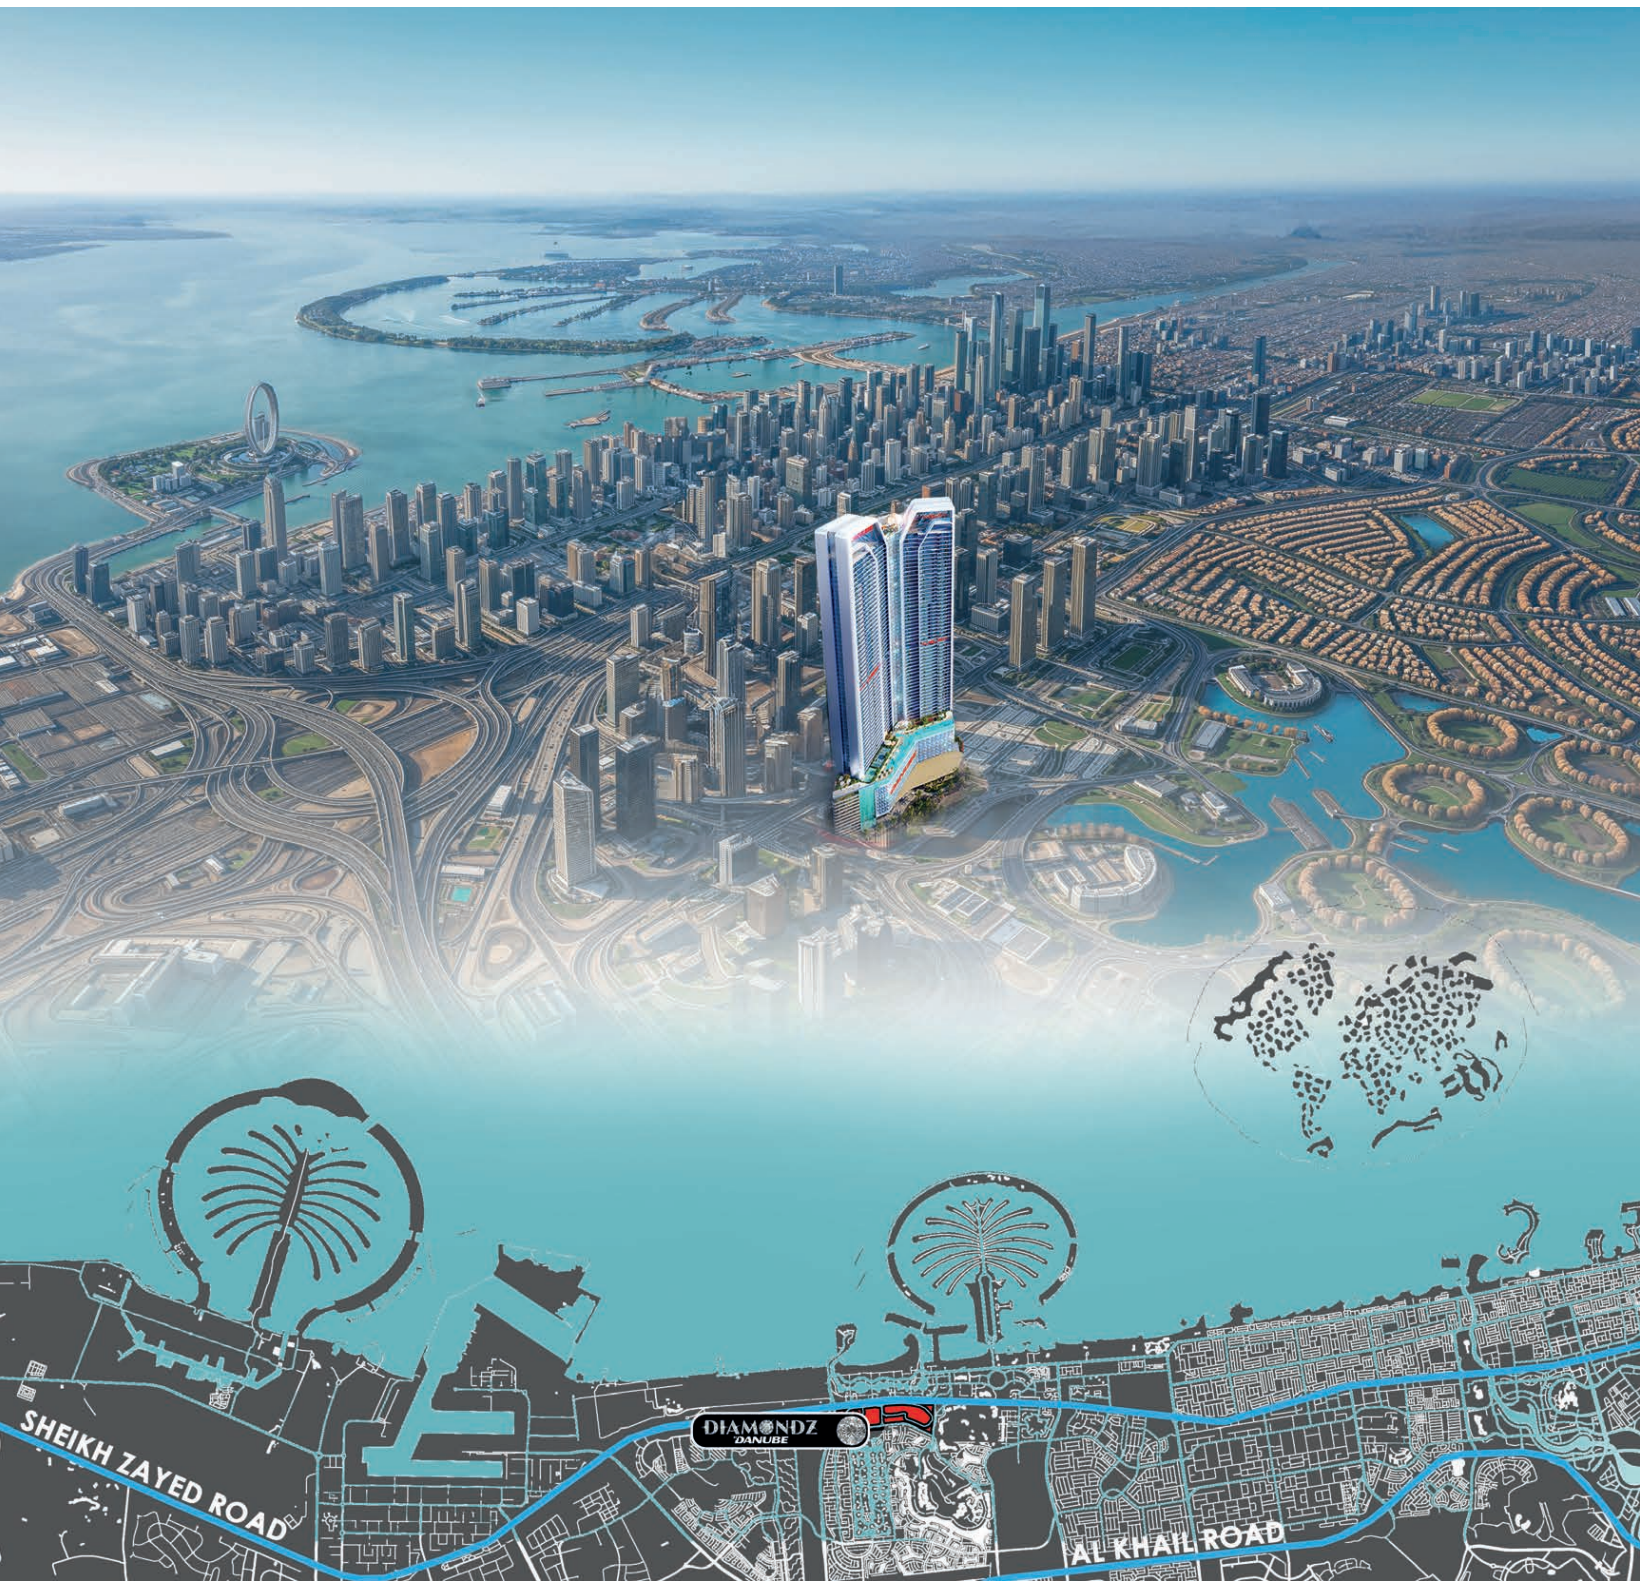

DISTANCES

	DMCC Metro	2 min
	Dubai Marina Mall	3 min
	Jumeirah Island	3 min
	Marina Walk	5 min
	Top Golf	5 min
	Ain Dubai	7 min
	Sky Dive	7 min
	Dubai Cruise Terminal	8 min
	The Palm Jumeirah	10 min
	Mall Of The Emirates	10 min
	Burj Al Arab	12 min
	Jumeirah Beach	15 min
	Burj Khalifa	18 min
	Dubai Frame	20 min
	Dubai International Airport	25 min